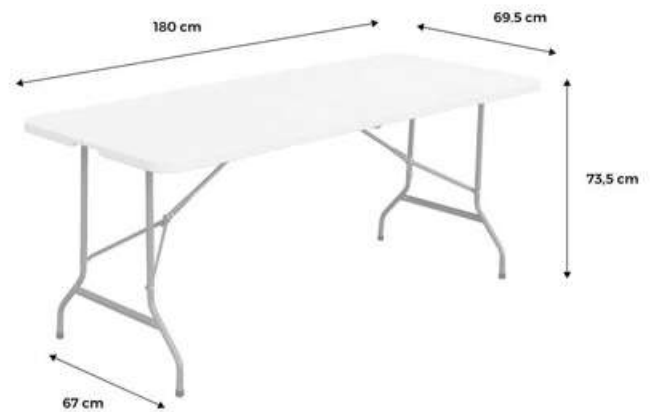

Réf FL2350

Conteneur Bar Démontable 4 X 2 Mètres

Réf FL026

Conteneur à bar démontable

Dimensions extérieures (LxlxH) : 3 880 x 2 142 x 2 088 mm

Dimensions intérieures (LxlxH) : 3 802 x 2 062 x 1 950 mm

Dimensions de la porte : (LxH) : 1 750 x 1 850 mm

Les ouvertures du conteneur sont sécurisées

Construction entièrement autoportante, y compris le plancher

Tables

tables de réception pratiques
Ces tables de réception en plastique de 180cm sont parfaites pour les rassemblements, les événements familiaux en intérieur et en extérieur. Elles possèdent de nombreux avantages. Ces tables de buffet sont pliantes ce qui vous permet de les entreposer mais aussi de les transporter facilement. En effet, les tables possèdent 2 poignées sur un de ses cotés. Une fois repliées, ces tables d'appoint ne mesurent que 90cm de longueur.

Dimensions de la table dépliée
180 x 69.5 x 73.5cm

Dimensions de la table repliée
90 x 69.5 x 73.5cm

REF B01

Housses pour réussir sa réception avec élégance

Ces housses habilleront avec élégance vos tables. Chics, elles donnent de l'allure à vos tables hautes.