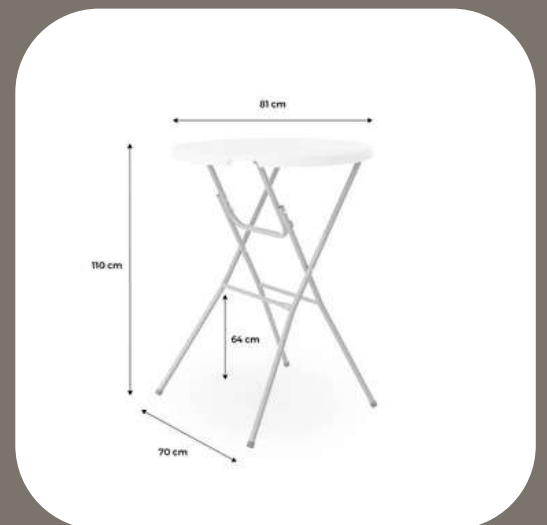

Housses pour réussir sa réception avec élégance

Ces housses habilleront avec élégance vos tables. Chics, elles donnent de l'allure à vos tables hautes.

C'est un élément de décoration indispensable pour une finition parfaite !

Ces housses s'utilisent très facilement lors de vos réceptions, soirées ou événements familiaux en intérieur et en extérieur. Il suffit d'enfiler la housse, les pieds s'attachent au niveau des angles.

Conçues en polyester, elles s'entretiennent aisément. REF N02

tables mange-debout pour toutes vos réceptions
Ces tables hautes mange-debout sont parfaites pour recevoir lors des cérémonies ou événements familiaux. Elles sont dotées d'une bonne hauteur et d'une surface suffisante pour poser les plats et les verres. Vos invités y seront à l'aise et pourront discuter et déguster confortablement. Pratiques, elles se plient et se déplient facilement pour une installation rapide et un rangement optimal. Le loquet permet une utilisation en toute sécurité. Une fois l'événement terminé, il vous sera très facile de les plier et de les ranger.

Le plateau est en plastique injecté résistant et facile d'entretien. Avec leur structure en acier recouvert de peinture epoxy, ces tables pliantes sont conçues pour une utilisation en intérieur et en extérieur. Les rebords sont arrondis pour un confort optimal. Elles sont aussi dotées de patins de protection pour le sol. REF FL0151