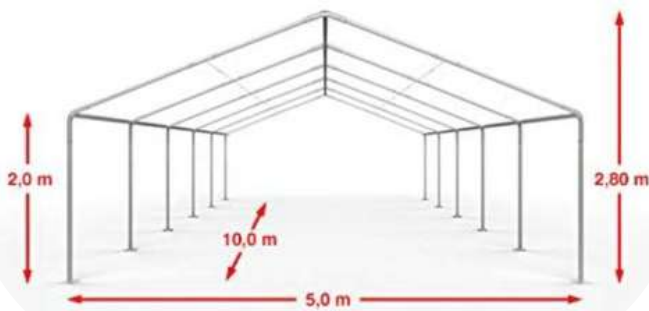

5x10 m

Dimensions