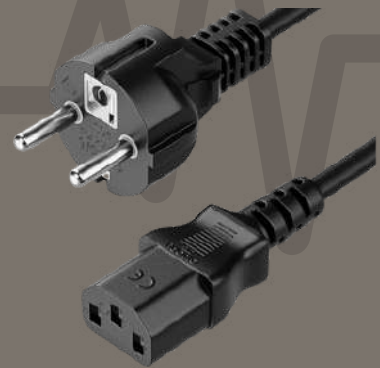

deleyCON 1m Câble pour Haut-Parleurs PA - Qualité Studio - en Cuivre OFC pur - Câble pour Haut-Parleurs PA 2 Pôles 2x 1,5mm² (AWG15) 7,2mm - Verrouillage en Métal Réf C017

deleyCON 5m Câble d'alimentation Cordon d'alimentation Câble Secteur Contact de Protection Type F (CEE 7/4) à Coupleur à Prise Froide Prise C13 PC Moniteur D'ordinateur Imprimante - Noir Ref C064