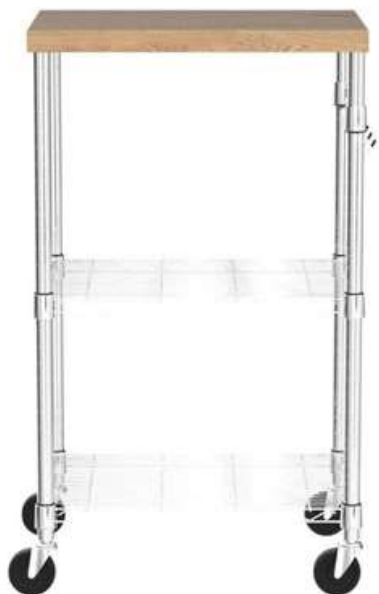

Le plateau est en plastique injecté résistant et facile d'entretien. Avec leur structure en acier recouvert de peinture epoxy, ces tables pliantes sont conçues pour une utilisation en intérieur et en extérieur. Les rebords sont arrondis pour un confort optimal. Elles sont aussi dotées de patins de protection pour le sol. REF FL0151

Une assise solide et confortable
Conçus avec des matériaux solides, ces chaises peuvent être utilisées aussi bien en intérieur qu'en extérieur. L'assise et le dossier sont en plastique injecté, ils s'entretiennent facilement. La structure est en acier recouvert de peinture epoxy. Les rebords sont arrondis pour assurer un confort optimal. Les pieds des chaises sont dotés de patins pour protéger le sol.

Mobilier, chaises, assises

Réf FL010

Les étagères réglables en fil de fer se montent ou s'abaissent par paliers de 2,54 cm ; aucun outil requis.

Structure en acier résistant avec finition chromée et étagère supérieure amovible en bois